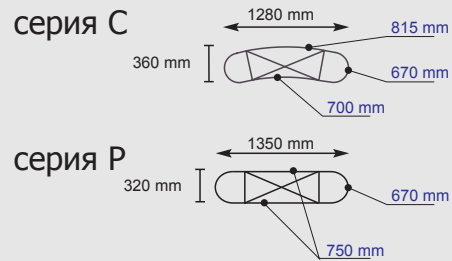

Таблица размеров зонтичных стендов Pop-Up

(лето 2007)

Pop-Up 1x3

Pop-Up 2x3

Pop-Up 3x3

Pop-Up 4x3

Pop-Up 5x3

Размеры фотопанелей

	Ширина
вогнутая панель	700 мм
прямая панель	750 мм
боковая панель	670 мм
выпуклая панель	815 мм
	Высота
одной секции	820 мм
двух секций	1565 мм
трех секций	2310 мм
четырёх секций	3055 мм
панель для пластиковой бокс-трибуны	800x2000 мм