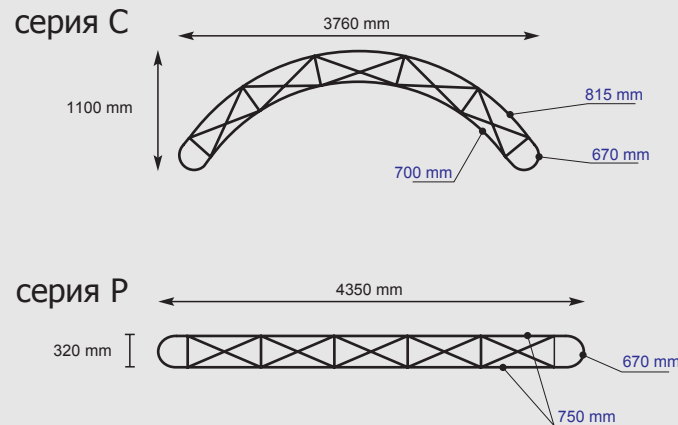

Таблица размеров зонтичных стендов Pop-Up

(лето 2007)

Pop-Up 1x3

Pop-Up 2x3

Pop-Up 3x3

Pop-Up 4x3

Pop-Up 5x3

Размеры фотопанелей

	Ширина
вогнутая панель	700 мм
прямая панель	750 мм
боковая панель	670 мм
выпуклая панель	815 мм
	Высота
одной секции	820 мм
двух секций	1565 мм
трех секций	2310 мм
четырёх секций	3055 мм
панель для пластиковой бокс-трибуны	800x2000 мм