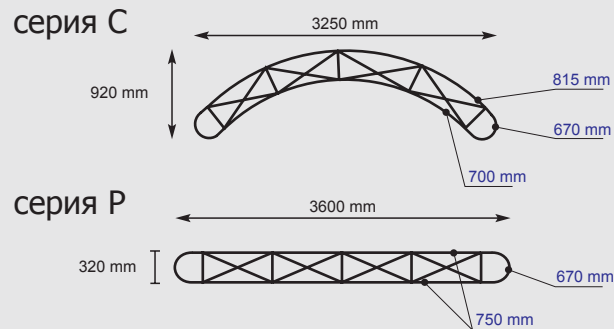

Таблица размеров зонтичных стендов Pop-Up

(лето 2007)

Pop-Up 1x3

Pop-Up 2x3

Pop-Up 3x3

Pop-Up 4x3

Pop-Up 5x3

Размеры фотопанелей

	Ширина
вогнутая панель	700 мм
прямая панель	750 мм
боковая панель	670 мм
выпуклая панель	815 мм
	Высота
одной секции	820 мм
двух секций	1565 мм
трех секций	2310 мм
четырёх секций	3055 мм
панель для пластиковой бокс-трибуны	800x2000 мм