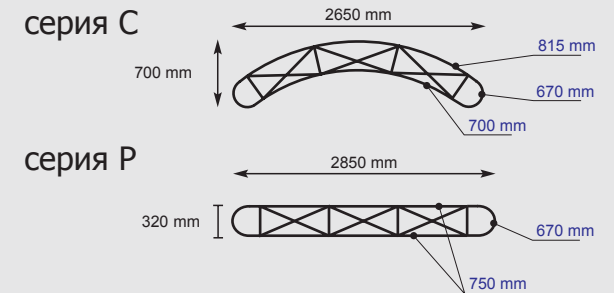

Таблица размеров зонтичных стендов Pop-Up

(лето 2007)

Pop-Up 1x3

Pop-Up 2x3

Pop-Up 3x3

Pop-Up 4x3

Pop-Up 5x3

Размеры фотопанелей

	Ширина
вогнутая панель	700 мм
прямая панель	750 мм
боковая панель	670 мм
выпуклая панель	815 мм
	Высота
одной секции	820 мм
двух секций	1565 мм
трех секций	2310 мм
четырёх секций	3055 мм
панель для пластиковой бокс-трибуны	800x2000 мм