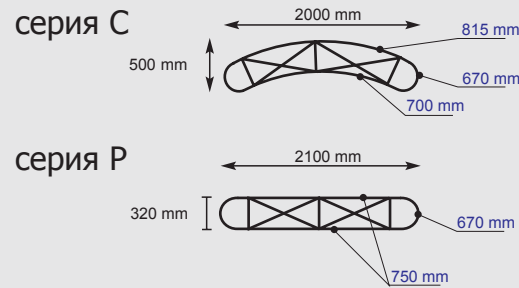

Таблица размеров зонтичных стендов Pop-Up

(лето 2007)

Pop-Up 1x3

Pop-Up 2x3

Pop-Up 3x3

Pop-Up 4x3

Pop-Up 5x3

Размеры фотопанелей

	Ширина
вогнутая панель	700 мм
прямая панель	750 мм
боковая панель	670 мм
выпуклая панель	815 мм
	Высота
одной секции	820 мм
двух секций	1565 мм
трех секций	2310 мм
четырёх секций	3055 мм
панель для пластиковой бокс-трибуны	800x2000 мм